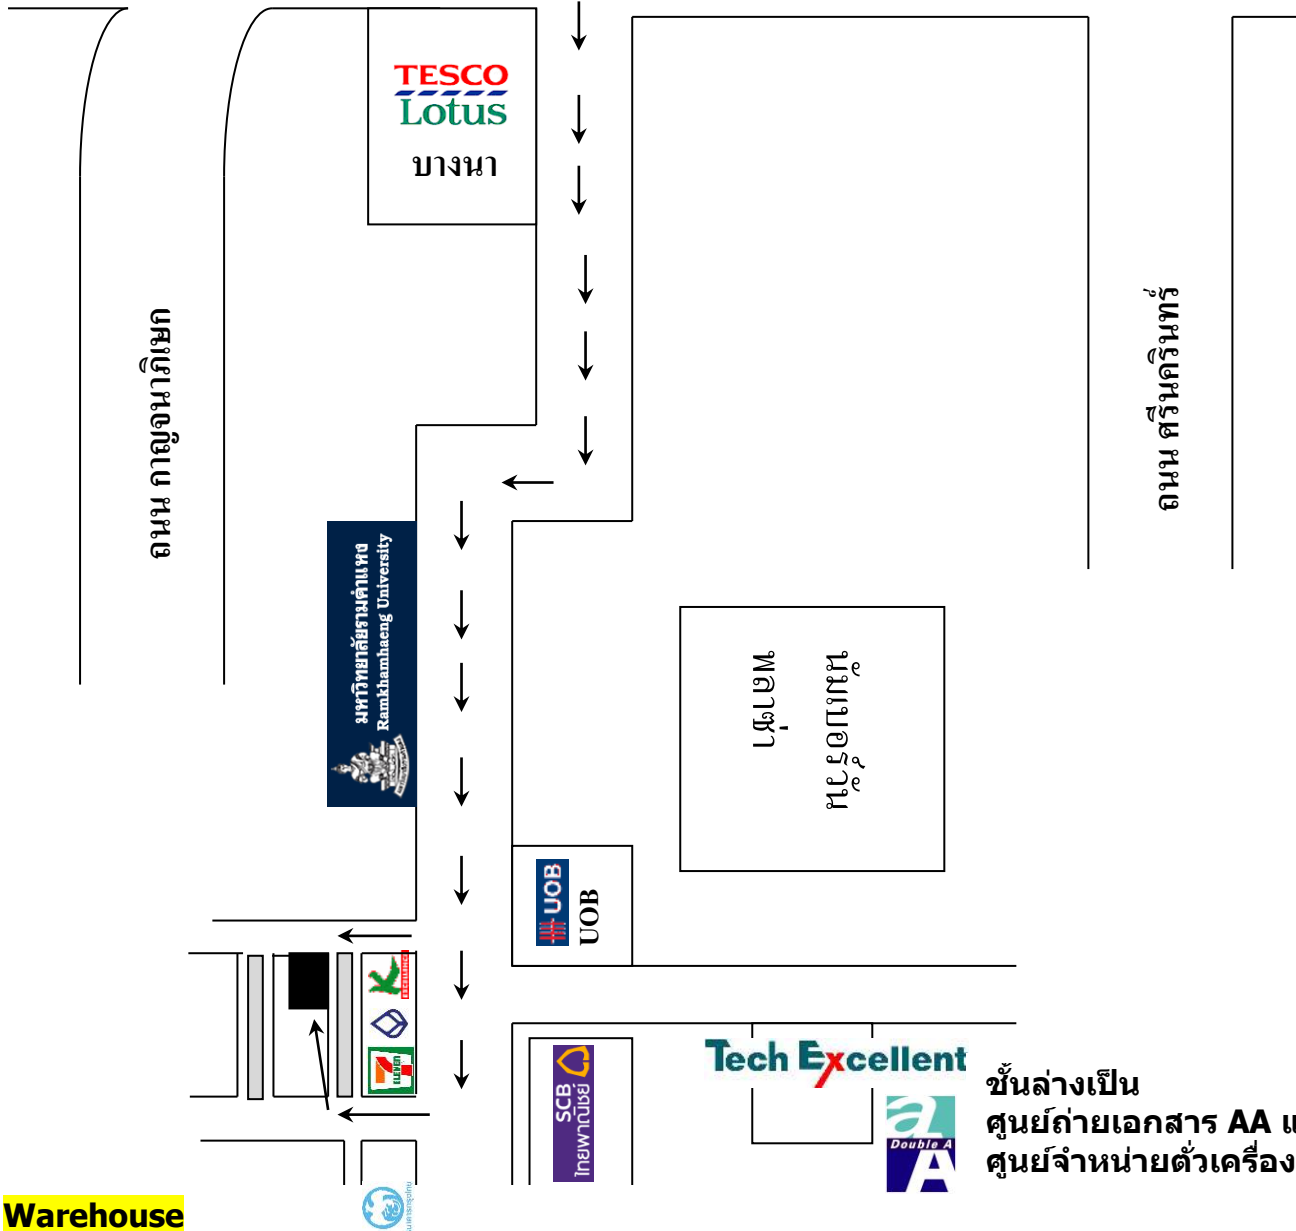

Tech Excellent

MEGA
DANGNAI

ไปเทพารักษ์

ไปบางพลี

ถนน บางนา-ตราด กม. 8

Warehouse

เข้าได้ 2 ทาง

- 1) เข้าซอยกสิกร (ถนนเล็ก) ผ่านเกาะกลางเล็กๆ จะเห็นห้องมุมคู่ ทางซ้ายมือ
- 2) หรือเข้ามาในซอย 7-11 (ถนนใหญ่หน่อย) เมื่อเข้ามาในซอยแล้วให้ผ่านเกาะกลางเล็กๆ แล้วเลี้ยวขวาตรงมาสุดทาง (ตรงปากทางเป็นร้านขายอาหารตามสั่ง) จะเห็นห้องมุมคู่ ทางซ้ายมือ