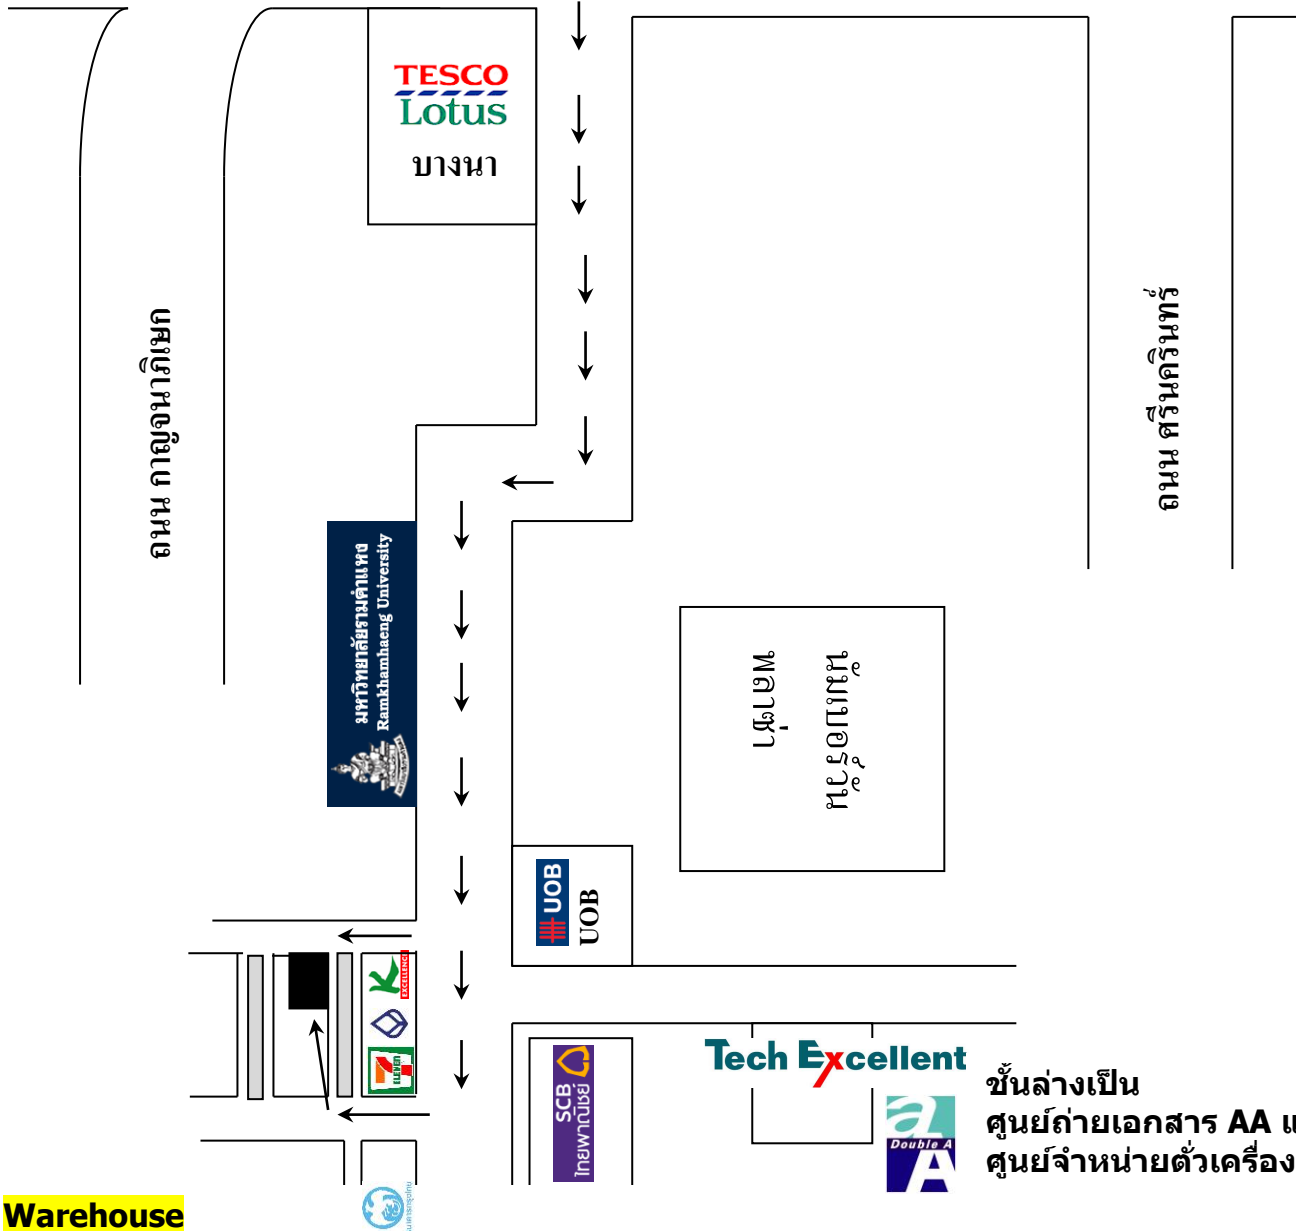

# Tech Excellent

MEGA  
BANGNA

ไปเทพารักษ์

ไปบางพลี

ถนน บางนา-ตราด กม. 8

## Warehouse

เข้าได้ 2 ทาง

- 1) เข้าซอยกสิกร (ถนนเล็ก) ผ่านเกาะกลางเล็กๆ จะเห็นห้องมุมคู่ ทางซ้ายมือ
- 2) หรือเข้ามาในซอย 7-11 (ถนนใหญ่หน่อย) เมื่อเข้ามาในซอยแล้วให้ผ่านเกาะกลางเล็กๆ แล้วเลี้ยวขวาตรงมาสุดทาง (ตรงปากทางเป็นร้านขายอาหารตามสั่ง) จะเห็นห้องมุมคู่ ทางซ้ายมือ